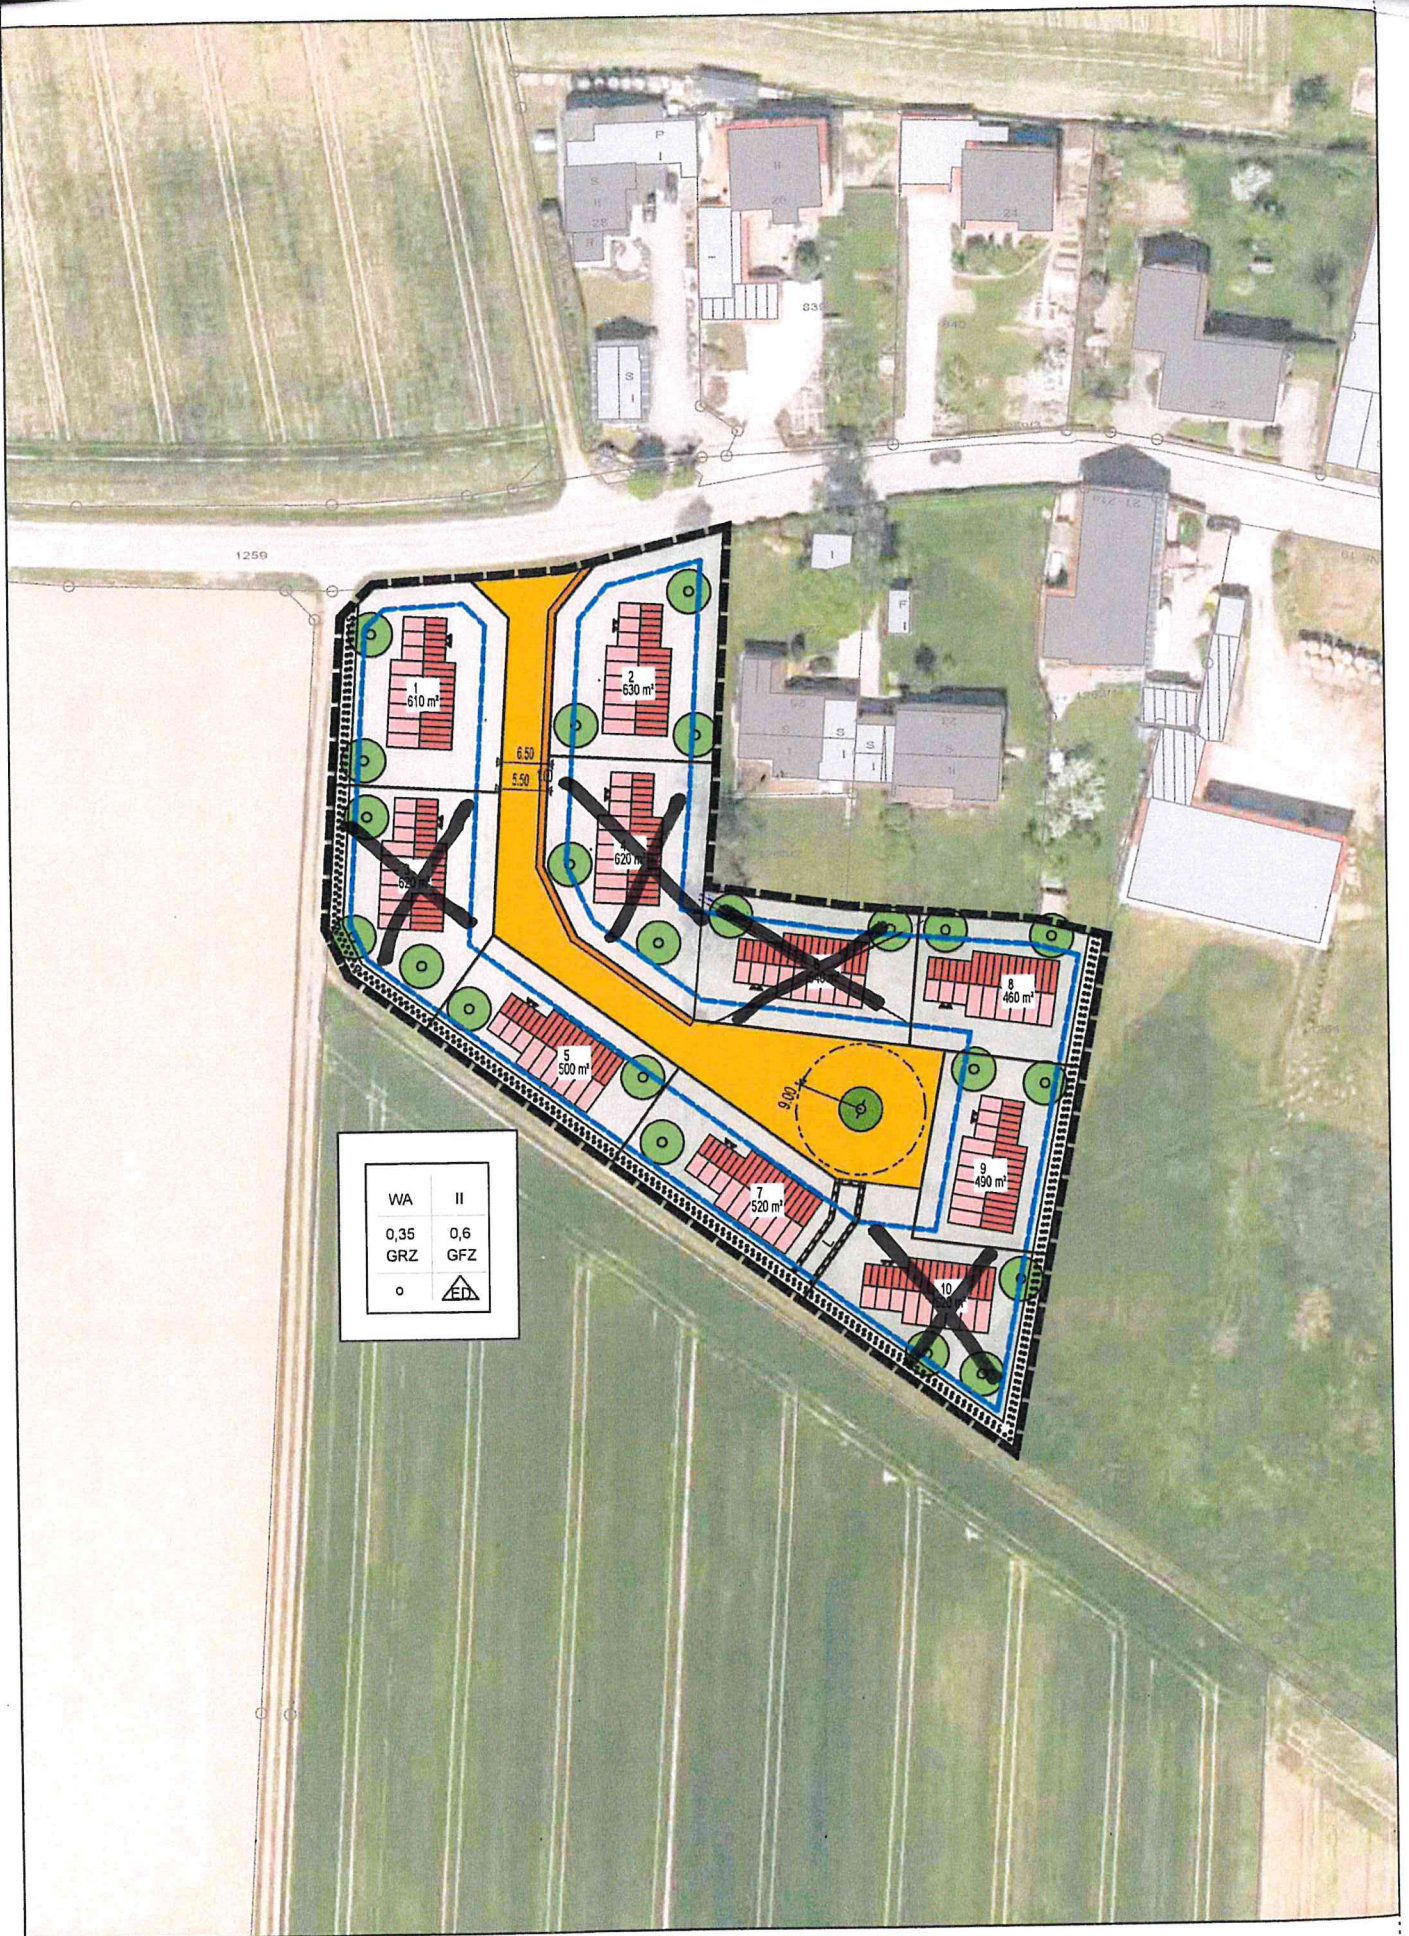

Oderwolkersdorf West

WA	II
0,35	0,6
GRZ	GFZ
o	

"Nutzung der Basisdaten der Bayerischen Vermessungsverwaltung" ETRS89 / UTM - System, Zone 32

X = Vergeben, Rest frei zur zu verkaufen

alle weiteren Infos auf HP (Preis etc.)